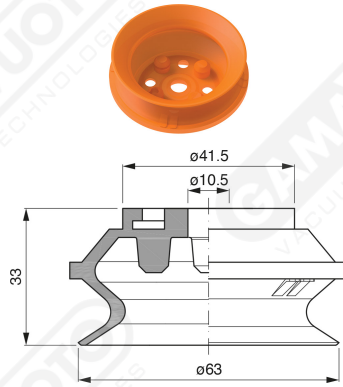

**Bellows suction cups BF 63 Series**

**Art. BF 63 35**

**Art. BF 63 32/33**

**Code**

**.øA**

**BF 63 32**

**3/8"**

**BF 63 33**

**1/2"**