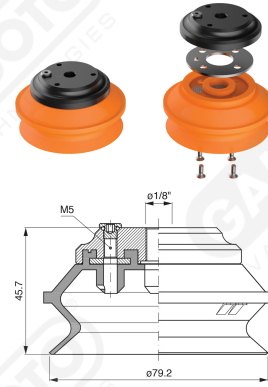

**Bellows suction cups BF 75 Series**

**Art. BF 75 35**

**Art. BF 75 30**

**Art. BF 75 32/33**

**Code**

**.øA**

**BF 75 32**

**3/8"**

**BF 75 33**

**1/2"**