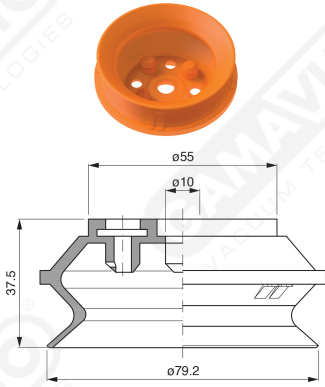

**Bellows suction cups BF 75 Series**

**Art. BF 75 35**

**Art. BF 75 30**

**Art. BF 75 32/33**

**Code**

**.øA**

**BF 75 32**

**3/8"**

**BF 75 33**

**1/2"**