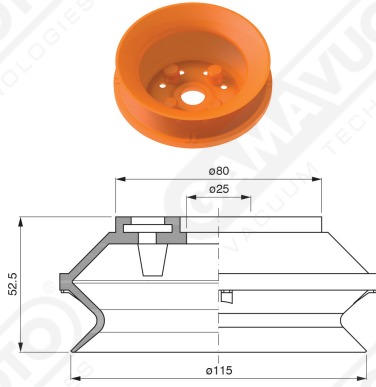

**Bellows suction cups BF 110 Series**

**Art. BF 110 35**

**Art. BF 110 30**

**Art. BF 110 32/33**

cod

. $\phi A$

**BF 110 32**

3/8"

**BF 110 33**

1/2"