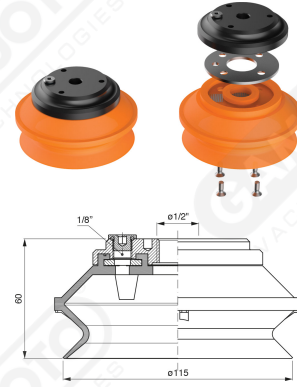

**Bellows suction cups BF 110 Series**

**Art. BF 110 35**

**Art. BF 110 30**

**Art. BF 110 32/33**

cod

. $\phi A$

**BF 110 32**

3/8"

**BF 110 33**

1/2"