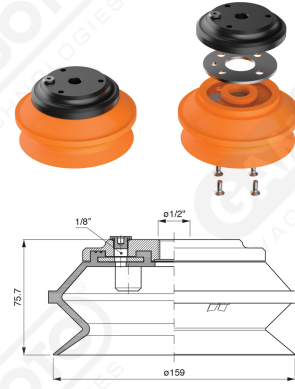

**Bellows suction cups BF 150 Series**

**Art. BF 150 35**

**Art. BF 150 30**

**Art. BF 150 32/33**

cod

.øA

**BF 150 32**

1/2"

**BF 150 33**

3/4"