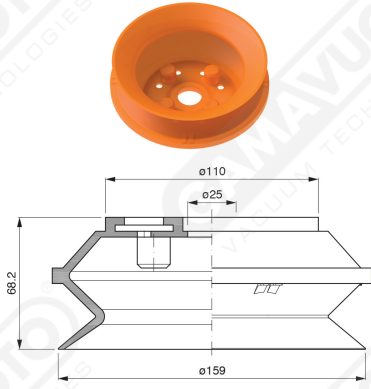

**Bellows suction cups BF 150 Series**

**Art. BF 150 35**

**Art. BF 150 30**

**Art. BF 150 32/33**

cod

.øA

**BF 150 32**

1/2"

**BF 150 33**

3/4"