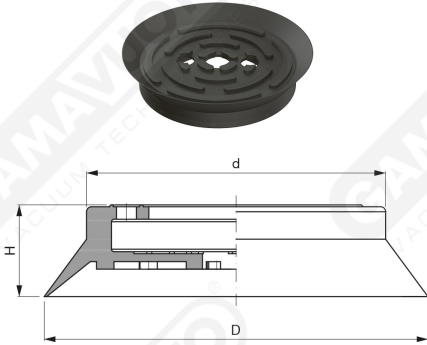

**Disc suction cup VDSB 150 - 350 series**

**Art. VDSB 150 ÷ 350 - 45**

Art.	D	d	H
VDSB 150 45	154	120	37
VDSB 200 45	204	170	44
VDSB 250 45	254	220	44
VDSB 300 45	306	272	47
VDSB 350 45	358	324	47

**Art. VDSB 150 ÷ 350 - 42 ÷ 43**

Art.	D	ø	H	H1	+ Fitting
VDSB 150 42	154	1/2"	48	40	SUFVDSB15042
VDSB 150 43	154	3/4"	48	40	SUFVDSB15043
VDSB 200 42	204	1/2"	55	47	SUFVDSB20042
VDSB 200 43	204	3/4"	55	47	SUFVDSB20043
VDSB 250 42	254	1/2"	55	47	SUFVDSB25042
VDSB 250 43	254	3/4"	55	47	SUFVDSB25043
VDSB 300 42	306	1/2"	58	50	SUFVDSB30042
VDSB 300 43	306	3/4"	58	50	SUFVDSB30043
VDSB 350 42	358	1/2"	58	50	SUFVDSB35042
VDSB 350 43	358	3/4"	58	50	SUFVDSB35043