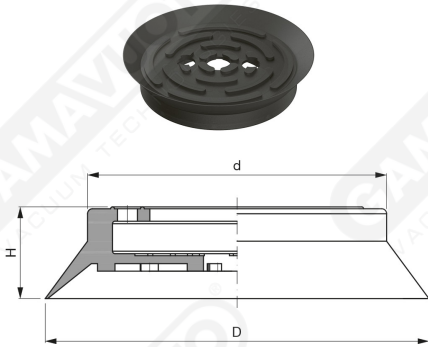

Disc suction cup VDSB 150 - 350 series

Art. VDSB 150 ÷ 350 - 45

Art.	D	d	H
VDSB 150 45	154	120	37
VDSB 200 45	204	170	44
VDSB 250 45	254	220	44
VDSB 300 45	306	272	47
VDSB 350 45	358	324	47

Art. VDSB 150 ÷ 350 - 42 ÷ 43

Art.	D	ø	H	H1	+ Fitting
VDSB 150 42	154	1/2"	48	40	SUFVDSB15042
VDSB 150 43	154	3/4"	48	40	SUFVDSB15043
VDSB 200 42	204	1/2"	55	47	SUFVDSB20042
VDSB 200 43	204	3/4"	55	47	SUFVDSB20043
VDSB 250 42	254	1/2"	55	47	SUFVDSB25042
VDSB 250 43	254	3/4"	55	47	SUFVDSB25043
VDSB 300 42	306	1/2"	58	50	SUFVDSB30042
VDSB 300 43	306	3/4"	58	50	SUFVDSB30043
VDSB 350 42	358	1/2"	58	50	SUFVDSB35042
VDSB 350 43	358	3/4"	58	50	SUFVDSB35043