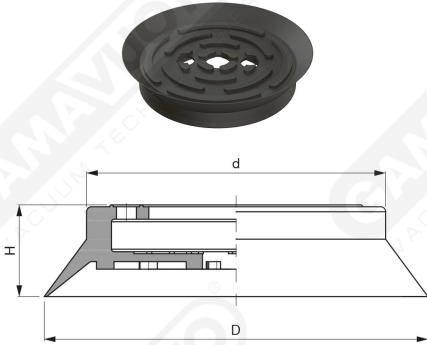

Disc suction cup VDSB 150 - 350 series

Art. VDSB 150 ÷ 350 - 45

Art.	D	d	H
VDSB 150 45	154	120	37
VDSB 200 45	204	170	44
VDSB 250 45	254	220	44
VDSB 300 45	306	272	47
VDSB 350 45	358	324	47

Art. VDSB 150 ÷ 350 - 42 ÷ 43

Art.	D	ø	H	H1	+ Fitting
VDSB 150 42	154	1/2"	48	40	SUFVDSB15042
VDSB 150 43	154	3/4"	48	40	SUFVDSB15043
VDSB 200 42	204	1/2"	55	47	SUFVDSB20042
VDSB 200 43	204	3/4"	55	47	SUFVDSB20043
VDSB 250 42	254	1/2"	55	47	SUFVDSB25042
VDSB 250 43	254	3/4"	55	47	SUFVDSB25043
VDSB 300 42	306	1/2"	58	50	SUFVDSB30042
VDSB 300 43	306	3/4"	58	50	SUFVDSB30043
VDSB 350 42	358	1/2"	58	50	SUFVDSB35042
VDSB 350 43	358	3/4"	58	50	SUFVDSB35043