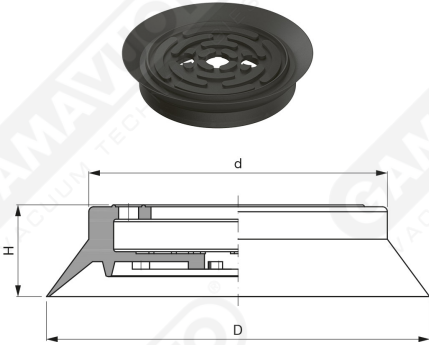

Disc suction cup VDSB 151 - 351 series

Art. VDSB 151 ÷ 351 - 45

Art.	D	d	H
VDSB 151 45	154	120	37
VDSB 201 45	204	170	44
VDSB 251 45	254	220	44
VDSB 301 45	306	272	47
VDSB 351 45	358	324	47

Art. VDSB 151 ÷ 351 - 42 ÷ 43

Art.	D	ø	H	H1	+ Fitting
VDSB 151 42	154	1/2"	48	40	SUFVDSB15142
VDSB 151 43	154	3/4"	48	40	SUFVDSB15143
VDSB 201 42	204	1/2"	55	47	SUFVDSB20142
VDSB 201 43	204	3/4"	55	47	SUFVDSB20143
VDSB 251 42	254	1/2"	55	47	SUFVDSB25142
VDSB 251 43	254	3/4"	55	47	SUFVDSB25143
VDSB 301 42	306	1/2"	58	50	SUFVDSB30142
VDSB 301 43	306	3/4"	58	50	SUFVDSB30143
VDSB 351 42	358	1/2"	58	50	SUFVDSB35142
VDSB 351 43	358	3/4"	58	50	SUFVDSB35143