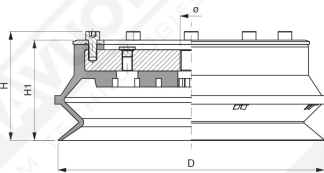

Disc suction cup - VSSB 200 - 250 Series

Art. VSSB 200 ÷ 250 45

Art.	D	d	H
VSSB 200 45	200	114	90
VSSB 250 45	250	164	90

Art. VSSB 200 ÷ 250 42 ÷ 43

Art.	D	ø	H	H1	+ Fitting
VSSB 200 42	200	1/2"	102	94	SUFVDSB20042
VSSB 200 43	200	3/4"	102	94	SUFVDSB20043
VSSB 250 42	250	1/2"	102	94	SUFVDSB25042
VSSB 250 43	250	3/4"	102	94	SUFVDSB25043