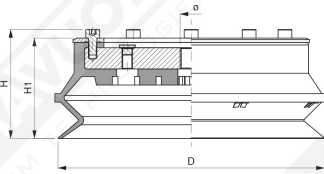

**Disc suction cup - VSSB 200 - 250 Series**

**Art. VSSB 200 ÷ 250 45**

Art.	D	d	H
VSSB 200 45	200	114	90
VSSB 250 45	250	164	90

**Art. VSSB 200 ÷ 250 42 ÷ 43**

Art.	D	ø	H	H1	+ Fitting
VSSB 200 42	200	1/2"	102	94	SUFVDSB20042
VSSB 200 43	200	3/4"	102	94	SUFVDSB20043
VSSB 250 42	250	1/2"	102	94	SUFVDSB25042
VSSB 250 43	250	3/4"	102	94	SUFVDSB25043