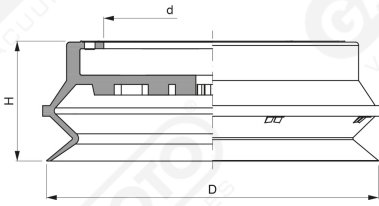

**Disc suction cup - VSSB 200 - 250 Series**

**Art. VSSB 200 ÷ 250 45**

Art.	D	d	H
VSSB 200 45	200	114	90
VSSB 250 45	250	164	90

**Art. VSSB 200 ÷ 250 42 ÷ 43**

Art.	D	ø	H	H1	+ Fitting
VSSB 200 42	200	1/2"	102	94	SUFVDSB20042
VSSB 200 43	200	3/4"	102	94	SUFVDSB20043
VSSB 250 42	250	1/2"	102	94	SUFVDSB25042
VSSB 250 43	250	3/4"	102	94	SUFVDSB25043