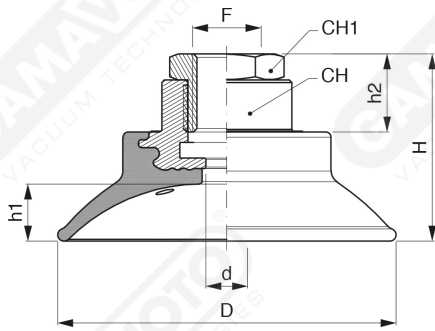

**Spherical suction cups - VTL Series**

**Art. VTLA**

Art.	D	d	F	H	CH	h1
VTLA 35	35	6	1/4"	20	17	3
VTLA 45	45	6	1/4"	22	17	4
VTLA 55	55	6	3/8"	28	22	5
VTLA 65	65	6	3/8"	31	22	6
VTLA 85	85	6	3/8"	35	22	7.6

**Art. VTLB**

Art.	D	d	F	H	CH	h1	CH1	h2
VTLB 35	35	6	3/8"	36	17	3	22	9
VTLB 45	45	6	3/8"	38	17	4	22	9
VTLB 55	55	6	1/4"	33	22	5	20	15
VTLB 65	65	6	1/4"	36	22	6	20	15
VTLB 85	85	6	1/4"	40	22	7.6	20	15

**Art. VTLC**

Art.	D	d	F	H	CH	h1	CH1	h2
VTLC 35	35	6	1/4"	20	17	3	6	10
VTLC 45	45	6	1/4"	22	17	4	6	10
VTLC 55	55	6	1/4"	28	22	5	6	10
VTLC 65	65	6	1/4"	31	22	6	6	10
VTLC 85	85	6	1/4"	35	22	7.6	6	10