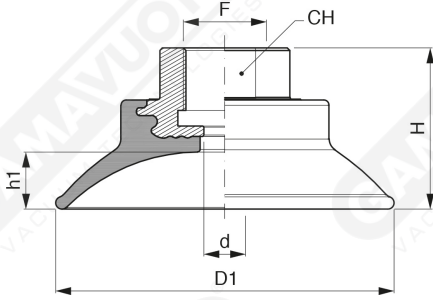

**Spherical suction cups - VTL Series**

**Art. VTLA**

Art.	D	d	F	H	CH	h1
VTLA 35	35	6	1/4"	20	17	3
VTLA 45	45	6	1/4"	22	17	4
VTLA 55	55	6	3/8"	28	22	5
VTLA 65	65	6	3/8"	31	22	6
VTLA 85	85	6	3/8"	35	22	7.6

**Art. VTLB**

Art.	D	d	F	H	CH	h1	CH1	h2
VTLB 35	35	6	3/8"	36	17	3	22	9
VTLB 45	45	6	3/8"	38	17	4	22	9
VTLB 55	55	6	1/4"	33	22	5	20	15
VTLB 65	65	6	1/4"	36	22	6	20	15
VTLB 85	85	6	1/4"	40	22	7.6	20	15

**Art. VTLC**

Art.	D	d	F	H	CH	h1	CH1	h2
VTLC 35	35	6	1/4"	20	17	3	6	10
VTLC 45	45	6	1/4"	22	17	4	6	10
VTLC 55	55	6	1/4"	28	22	5	6	10
VTLC 65	65	6	1/4"	31	22	6	6	10
VTLC 85	85	6	1/4"	35	22	7.6	6	10