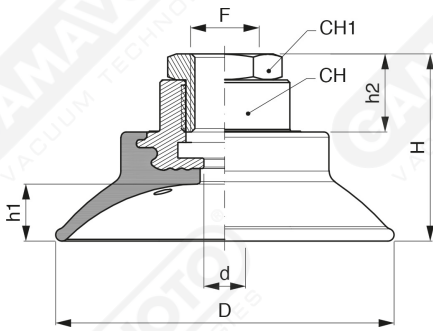

**Spherical suction cups - VTL Series**

**Art. VTLA**

Art.	D	d	F	H	CH	h1
VTLA 35	35	6	1/4"	20	17	3
VTLA 45	45	6	1/4"	22	17	4
VTLA 55	55	6	3/8"	28	22	5
VTLA 65	65	6	3/8"	31	22	6
VTLA 85	85	6	3/8"	35	22	7.6

**Art. VTLB**

Art.	D	d	F	H	CH	h1	CH1	h2
VTLB 35	35	6	3/8"	36	17	3	22	9
VTLB 45	45	6	3/8"	38	17	4	22	9
VTLB 55	55	6	1/4"	33	22	5	20	15
VTLB 65	65	6	1/4"	36	22	6	20	15
VTLB 85	85	6	1/4"	40	22	7.6	20	15

**Art. VTLC**

Art.	D	d	F	H	CH	h1	CH1	h2
VTLC 35	35	6	1/4"	20	17	3	6	10
VTLC 45	45	6	1/4"	22	17	4	6	10
VTLC 55	55	6	1/4"	28	22	5	6	10
VTLC 65	65	6	1/4"	31	22	6	6	10
VTLC 85	85	6	1/4"	35	22	7.6	6	10