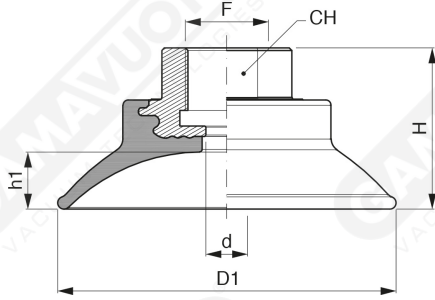

**Spherical suction cups - VTL Series**

**Art. VTLA**

Art.	D	d	F	H	CH	h1
VTLA 35	35	6	1/4"	20	17	3
VTLA 45	45	6	1/4"	22	17	4
VTLA 55	55	6	3/8"	28	22	5
VTLA 65	65	6	3/8"	31	22	6
VTLA 85	85	6	3/8"	35	22	7.6

**Art. VTLB**

Art.	D	d	F	H	CH	h1	CH1	h2
VTLB 35	35	6	3/8"	36	17	3	22	9
VTLB 45	45	6	3/8"	38	17	4	22	9
VTLB 55	55	6	1/4"	33	22	5	20	15
VTLB 65	65	6	1/4"	36	22	6	20	15
VTLB 85	85	6	1/4"	40	22	7.6	20	15

**Art. VTLC**

Art.	D	d	F	H	CH	h1	CH1	h2
VTLC 35	35	6	1/4"	20	17	3	6	10
VTLC 45	45	6	1/4"	22	17	4	6	10
VTLC 55	55	6	1/4"	28	22	5	6	10
VTLC 65	65	6	1/4"	31	22	6	6	10
VTLC 85	85	6	1/4"	35	22	7.6	6	10