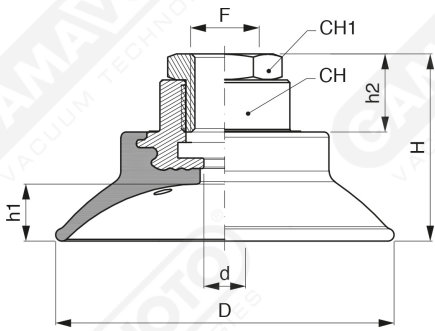

**Spherical suction cups - VTL Series**

**Art. VTLA**

Art.	D	d	F	H	CH	h1
VTLA 35	35	6	1/4"	20	17	3
VTLA 45	45	6	1/4"	22	17	4
VTLA 55	55	6	3/8"	28	22	5
VTLA 65	65	6	3/8"	31	22	6
VTLA 85	85	6	3/8"	35	22	7.6

**Art. VTLB**

Art.	D	d	F	H	CH	h1	CH1	h2
VTLB 35	35	6	3/8"	36	17	3	22	9
VTLB 45	45	6	3/8"	38	17	4	22	9
VTLB 55	55	6	1/4"	33	22	5	20	15
VTLB 65	65	6	1/4"	36	22	6	20	15
VTLB 85	85	6	1/4"	40	22	7.6	20	15

**Art. VTLC**

Art.	D	d	F	H	CH	h1	CH1	h2
VTLC 35	35	6	1/4"	20	17	3	6	10
VTLC 45	45	6	1/4"	22	17	4	6	10
VTLC 55	55	6	1/4"	28	22	5	6	10
VTLC 65	65	6	1/4"	31	22	6	6	10
VTLC 85	85	6	1/4"	35	22	7.6	6	10