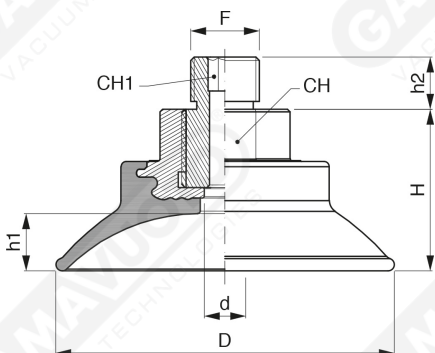

**Spherical suction cups - VTL Series**

**Art. VTLA**

Art.	D	d	F	H	CH	h1
VTLA 35	35	6	1/4"	20	17	3
VTLA 45	45	6	1/4"	22	17	4
VTLA 55	55	6	3/8"	28	22	5
VTLA 65	65	6	3/8"	31	22	6
VTLA 85	85	6	3/8"	35	22	7.6

**Art. VTLB**

Art.	D	d	F	H	CH	h1	CH1	h2
VTLB 35	35	6	3/8"	36	17	3	22	9
VTLB 45	45	6	3/8"	38	17	4	22	9
VTLB 55	55	6	1/4"	33	22	5	20	15
VTLB 65	65	6	1/4"	36	22	6	20	15
VTLB 85	85	6	1/4"	40	22	7.6	20	15

**Art. VTLC**

Art.	D	d	F	H	CH	h1	CH1	h2
VTLC 35	35	6	1/4"	20	17	3	6	10
VTLC 45	45	6	1/4"	22	17	4	6	10
VTLC 55	55	6	1/4"	28	22	5	6	10
VTLC 65	65	6	1/4"	31	22	6	6	10
VTLC 85	85	6	1/4"	35	22	7.6	6	10