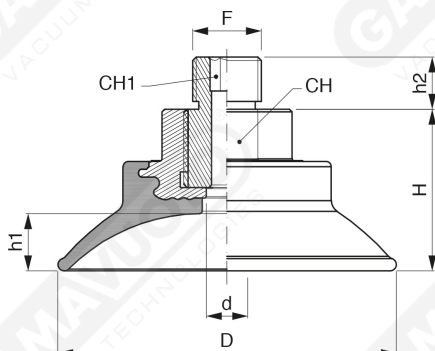

**Spherical suction cups - VTL Series**

**Art. VTLA**

Art.	D	d	F	H	CH	h1
VTLA 35	35	6	1/4"	20	17	3
VTLA 45	45	6	1/4"	22	17	4
VTLA 55	55	6	3/8"	28	22	5
VTLA 65	65	6	3/8"	31	22	6
VTLA 85	85	6	3/8"	35	22	7.6

**Art. VTLB**

Art.	D	d	F	H	CH	h1	CH1	h2
VTLB 35	35	6	3/8"	36	17	3	22	9
VTLB 45	45	6	3/8"	38	17	4	22	9
VTLB 55	55	6	1/4"	33	22	5	20	15
VTLB 65	65	6	1/4"	36	22	6	20	15
VTLB 85	85	6	1/4"	40	22	7.6	20	15

**Art. VTLC**

Art.	D	d	F	H	CH	h1	CH1	h2
VTLC 35	35	6	1/4"	20	17	3	6	10
VTLC 45	45	6	1/4"	22	17	4	6	10
VTLC 55	55	6	1/4"	28	22	5	6	10
VTLC 65	65	6	1/4"	31	22	6	6	10
VTLC 85	85	6	1/4"	35	22	7.6	6	10