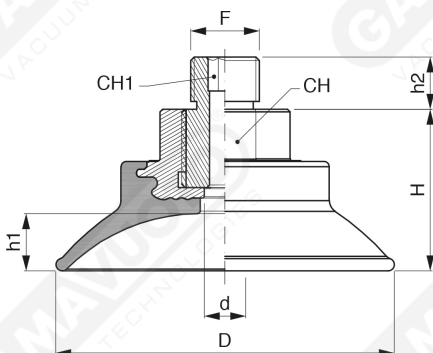

**Spherical suction cups - VTL Series**

**Art. VTLA**

Art.	D	d	F	H	CH	h1
VTLA 35	35	6	1/4"	20	17	3
VTLA 45	45	6	1/4"	22	17	4
VTLA 55	55	6	3/8"	28	22	5
VTLA 65	65	6	3/8"	31	22	6
VTLA 85	85	6	3/8"	35	22	7.6

**Art. VTLB**

Art.	D	d	F	H	CH	h1	CH1	h2
VTLB 35	35	6	3/8"	36	17	3	22	9
VTLB 45	45	6	3/8"	38	17	4	22	9
VTLB 55	55	6	1/4"	33	22	5	20	15
VTLB 65	65	6	1/4"	36	22	6	20	15
VTLB 85	85	6	1/4"	40	22	7.6	20	15

**Art. VTLC**

Art.	D	d	F	H	CH	h1	CH1	h2
VTLC 35	35	6	1/4"	20	17	3	6	10
VTLC 45	45	6	1/4"	22	17	4	6	10
VTLC 55	55	6	1/4"	28	22	5	6	10
VTLC 65	65	6	1/4"	31	22	6	6	10
VTLC 85	85	6	1/4"	35	22	7.6	6	10