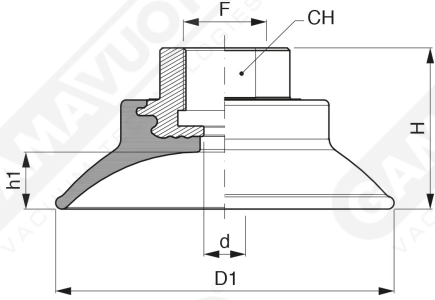

**Spherical suction cups - VTL Series**

**Art. VTLA**

Art.	D	d	F	H	CH	h1
VTLA 35	35	6	1/4"	20	17	3
VTLA 45	45	6	1/4"	22	17	4
VTLA 55	55	6	3/8"	28	22	5
VTLA 65	65	6	3/8"	31	22	6
VTLA 85	85	6	3/8"	35	22	7.6

**Art. VTLB**

Art.	D	d	F	H	CH	h1	CH1	h2
VTLB 35	35	6	3/8"	36	17	3	22	9
VTLB 45	45	6	3/8"	38	17	4	22	9
VTLB 55	55	6	1/4"	33	22	5	20	15
VTLB 65	65	6	1/4"	36	22	6	20	15
VTLB 85	85	6	1/4"	40	22	7.6	20	15

**Art. VTLC**

Art.	D	d	F	H	CH	h1	CH1	h2
VTLC 35	35	6	1/4"	20	17	3	6	10
VTLC 45	45	6	1/4"	22	17	4	6	10
VTLC 55	55	6	1/4"	28	22	5	6	10
VTLC 65	65	6	1/4"	31	22	6	6	10
VTLC 85	85	6	1/4"	35	22	7.6	6	10